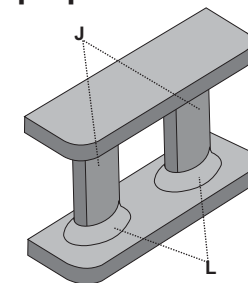

**Basoto
Madeira**

Rua: Augusto Zansolin, 1-25 - Distr. Industrial - CEP 15520-000
Fone/Fax: (17) 3485-1336 - Valentim Gentil - SP
e-mail: basoto@basotomadeira.com.br

Cama Coração

Aplique Decorativo

N°	Descrição	Qtd.
01	Pés da Cabeceira - 1,080x0,075x75 / Solteiro - 1,080x0,075x75	02
02	Painel - 1,282x0,650x15 / Solteiro - 0,782x0,650x15	01
03	Régua do Painel - 0,280x0,065x15 / Solteiro - 0,120x0,65x15	04
04	Aplique do Coração - 0,250x0,250x15 / Solteiro - 0,210x0,210x15	01
05	Fundo do Aplique - 0,505x0,410x03 / Solteiro - 0,410x0,038x03	01
06	Barras - 1,900x0,140x22 / Solteiro - 1,900x0,140x03	02
07	Pé da Peseira - 0,400x0,075x75 / Solteiro - 0,400x0,075x75	02
08	Travessa de Peseira - 1,282x0,200x15 / Solteiro - 0,782x0,200x15	01
09	Sarrafos - 1,380x0,045x22 / Solteiro - 0,875x0,045x22	05
10	Quinto e Sexto Pés - 0,350x0,022x45 / Solteiro - 0,350x0,022x45	02
11	Ripas - 1,850x0,070x10 / Solteiro - 1,850x0,070x10	09

OBS: Na Solteiro é um quinto pé .

Acessórios

A		08	H		08
B		06	I		04
C		18	J		04
D		04	L		04
E		10	M		14
F		06	N		08
G		08	O		45
Q		10	P		01