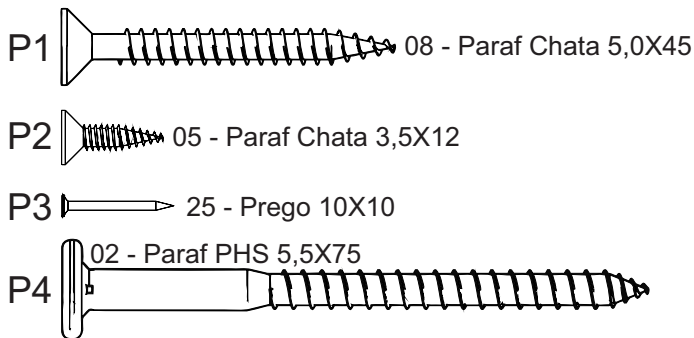

VITAMOV RAVENA Aéreo 0,20

Nº	Nome	Comp	Larg	Esp	QTD
01	Base	170	307	15	01
02	Lateral Direita	610	307	15	01
03	Lateral Esquerda	610	307	15	01
04	Prateleira	268	169	15	01
05	Tampo	337	200	15	01
06	Fundo Aéreo	634	198	03	01

Acessórios de Montagem

Cod	Descrição	Qtd
A1	Bucha para Parede	02
A2	Suporte Prateleira 6X8	04
A3	Cantoneira Parede	02
A4	Tampa Cantoneira	02

Dispositivos de Montagem

Medidas Reais

Imagens de uso exclusivo para identificação dos acessórios