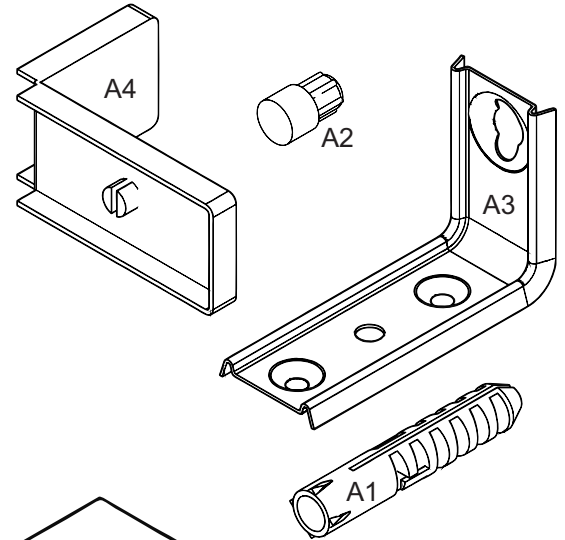

VITAMOV RAVENA Aéreo 0,20

Nº	Nome	Comp	Larg	Esp	QTD
01	Base	170	307	15	01
02	Lateral Direita	610	307	15	01
03	Lateral Esquerda	610	307	15	01
04	Prateleira	268	169	15	01
05	Tampo	337	200	15	01
06	Fundo Aéreo	634	198	03	01

Acessórios de Montagem

Cod	Descrição	Qtd
A1	Bucha para Parede	02
A2	Suporte Prateleira 6X8	04
A3	Cantoneira Parede	02
A4	Tampa Cantoneira	02

Dispositivos de Montagem

Medidas Reais

Imagens de uso exclusivo para identificação dos acessórios

Fixação na parede: Furar a parede com maquinário adequado. Fazendo as marcações de pontos antecipadamente. Usar broca de parede para bucha 10, instale a bucha no furo da parede. (A profundidade do furo não deve exceder 75mm). Passe o parafuso P7 através da cantoneira metálica direcionado ao centro da bucha, e em seguida parafuse. Repita o processo nas 2 cantoneiras.