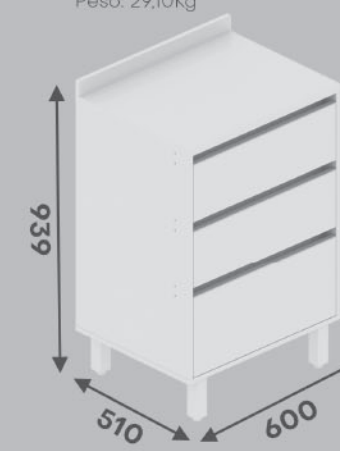

Balcão 600MM

Freijó / Connect - 6489073
Freijó / Fendi - 6489016
Freijó / Grafite - 6489053
Freijó / Off White - 6489051

Dimensões:
L: 600 x A: 939 x P: 510MM

M³: 0,0609

Volume: 02

Peso: 29,10Kg