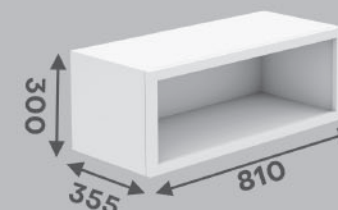

Cinamomo - 8183082

Dimensões

L: 810 X A: 300 X P: 355MM

M : 0,0196

Volume: 01

Peso: 09,50Kg

MÓDULOS COZINHA
BARONESA

Detalhes Internos