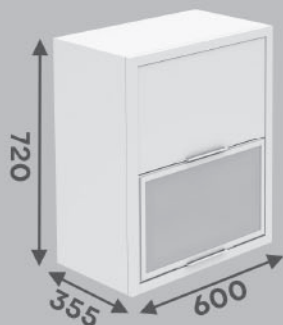

Aéreo 600MM

Cinamomo / Connect - 8197085
Cinamomo - 8197082
Cinamomo / Grafite - 8197084
Cinamomo / Off White - 8197087

Dimensões

L: 600 X A: 720 X P: 355MM

M : 0,0389

Volume: 01

Peso: 17,90Kg

Aéreo 700MM Micro

Cinamomo / Connect - 8192085
Cinamomo - 8192082
Cinamomo / Grafite - 8192084
Cinamomo / Off White - 8192087