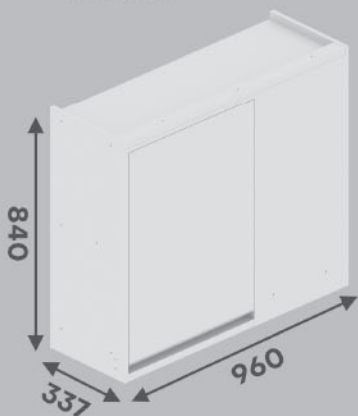

Aéreo Canto

Freijó / Connect - 6470073
Freijó - 6470050
Freijó / Grafite - 6470053
Freijó / Off White - 6470051

Dimensões:
L: 960 x A: 840 x P: 337MM

M³: 0,0515

Volume: 02

Peso: 26,00Kg