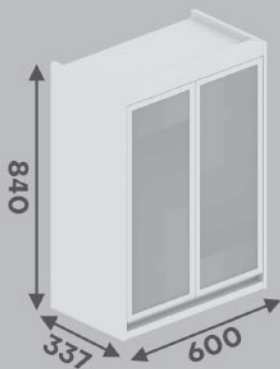

Peso: 18,90Kg

Aéreo 600MM (Reflecta)

Freijó - 6497050

Dimensões:
L: 600 x A: 840 x P: 337MM

M³: 0,0387

Volume: 03

Peso: 19,00Kg

Aéreo 810MM (Reflecta)