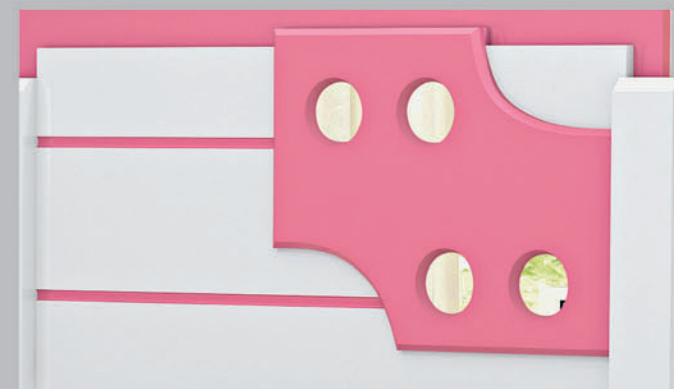

FICHA TÉCNICA

Larg.: 947MM

Prof.: 1,990MM

Alt.: 1,180MM

Cubagem: 0,1070m³

Volumes: 03

Peso: 55,40Kg

Aplique com Espelho

DETALHES