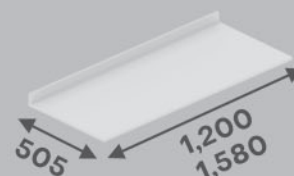

Peso: 07,40Kg

Tampo 1,580MM

Freijó - 6915850

Dimensões:
L: 1,580 x A: 15 x P: 505MM

M³: 0,0279

Volume: 01

Peso: 09,50Kg

Detalhes Internos