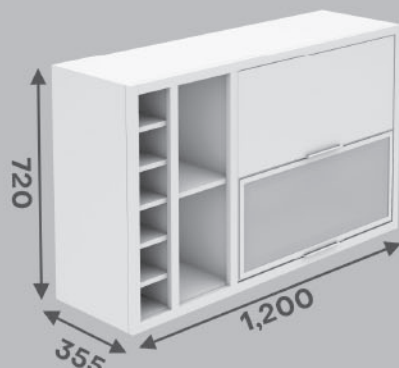

Aéreo 1,200MM (Reflecta)

Cinamomo / Connect - 8199085
Cinamomo - 8199082
Cinamomo / Grafite - 8199084
Cinamomo / Off White - 8199087

Dimensões

L: 1,200 X A: 720 X P: 355MM

M : 0,0716

Volume: 01

Peso: 33,90Kg