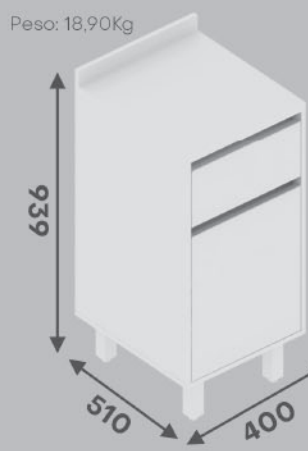

Peso: 18,90Kg

Aéreo 600MM (Reflecta)

Freijó - 6497050

Dimensões:
L: 600 x A: 840 x P: 337MM

M³: 0,0387

Volume: 03

Peso: 19,00Kg

Aéreo 810MM (Reflecta)