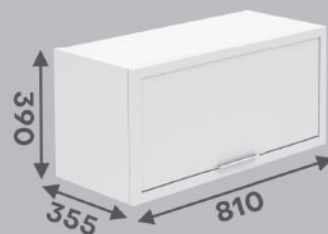

M : 0,0407

Volume: 01

Peso: 19,50Kg

Aéreo 810MM com 1 Porta

Cinamomo / Connect - 8180085
Cinamomo - 8180082
Cinamomo / Grafite - 8180084
Cinamomo / Off White - 8180087

Dimensões

L: 810 X A: 390 X P: 355MM

M: 0,0275

Volume: 01

Peso: 13,00Kg

Aéreo 810MM com 2 Portas

Cinamomo / Connect - 8198085
Cinamomo - 8198082
Cinamomo / Grafite - 8198084
Cinamomo / Off White - 8198087

Dimensões

L: 810 X A: 720 X P: 355MM

M: 0,0435

Volume: 01