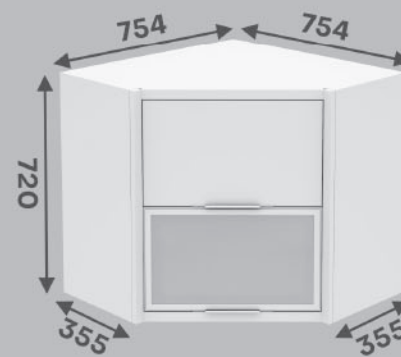

Aéreo Canto

Cinamomo / Connect - 8182085
Cinamomo - 8182082
Cinamomo / Grafite - 8182084
Cinamomo / Off White - 8182087

Dimensões

L: 754 X A: 720 X P: 355MM

M : 0,0679

Volume: 01

Peso: 31,50Kg

Aéreo 810MM Geladeira

Cinamomo - 8183082

Dimensões

L: 810 X A: 300 X P: 355MM

M : 0,0196

Volume: 01

Peso: 09,50Kg

MÓDULOS COZINHA
BARONESA

Detalhes Internos