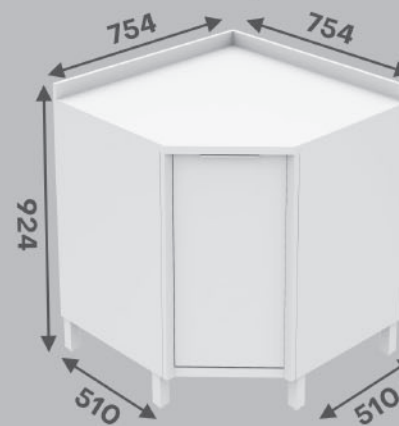

Cinamomo / Connect - 8172085
Cinamomo / Fendi - 8172086
Cinamomo / Grafite - 8172084
Cinamomo / Off White - 8172087

Dimensões

L: 754 X A: 924 X P: 510MM

M: 0,0739

Volume: 0,1

Peso: 38,20Kg

Balcão 1,200MM Tempo / Pia