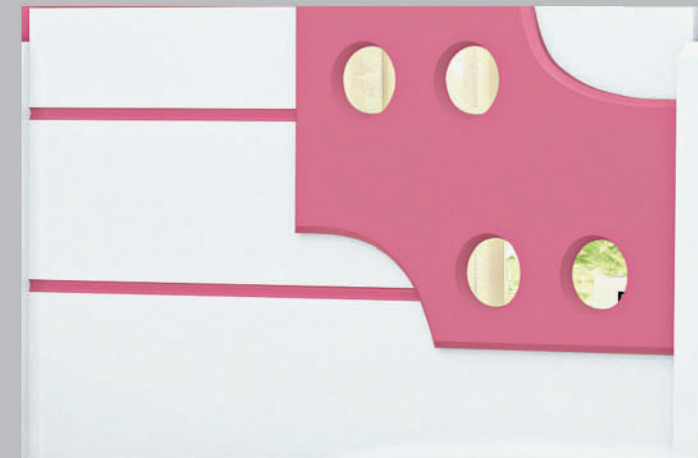

Peso: 37,10Kg

Casal

Larg.: 1,432MM

Prof.: 2,050MM

Alt.: 1,180MM

Cubagem: 0,1048m³

Volumes: 03

Peso: 50,20Kg