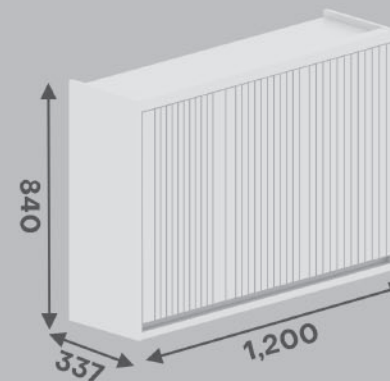

Aéreo 1,200MM (Ripado)

Freijó - 6499050

Dimensões:
L: 1,200 x A: 840 x P: 337MM

M³: 0,0655

Volume: 04

Peso: 33,40Kg