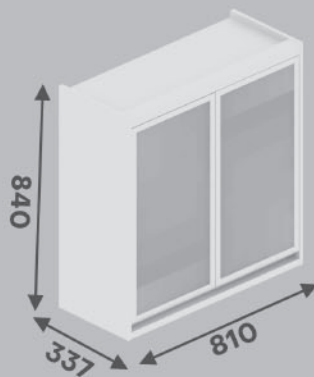

Aéreo 810MM (Reflecta)

Freijó - 6498050

Dimensões:
L: 810 x A: 840 x P: 337MM

M³: 0,0435

Volume: 03

Peso: 22,50Kg