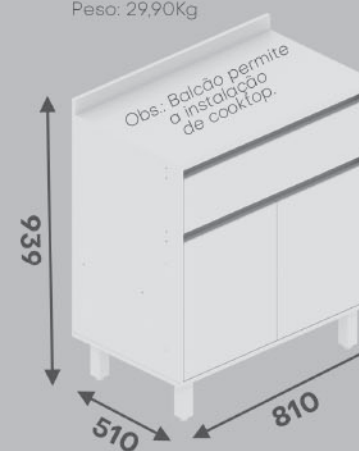

Balcão 810MM

Freijó / Connect - 6476073
Freijó / Fendi - 6476016
Freijó / Grafite - 6476053
Freijó / Off White - 6476051

Dimensões:
L: 812 x A: 939 x P: 510MM

M³: 0,0590

Volume: 02

Peso: 29,90Kg