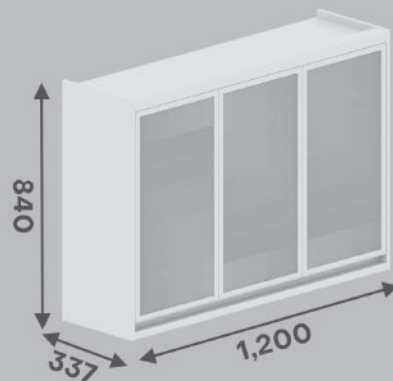

Aéreo 1,200MM (Reflecta)

Freijó - 6499050

Dimensões:
L: 1,200 x A: 840 x P: 337MM

M³: 0,0681

Volume: 04

Peso: 32,80Kg