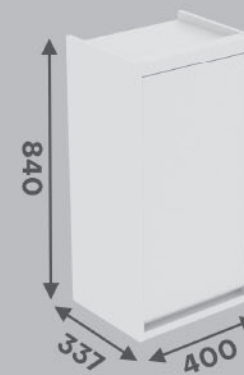

Aéreo 400MM

Freijó / Connect - 6473073
Freijó - 6473050
Freijó / Grafite - 6473053
Freijó / Off White - 6473051

Dimensões:
L: 400 x A: 840 x P: 337MM

M³: 0,0304

Volume: 02

Peso: 14,20Kg