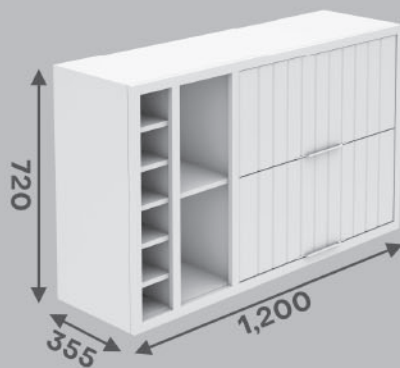

Peso: 21,90Kg

Aéreo 1,200MM (Ripado)

Cinamomo / Connect - 8166085
Cinamomo - 8166082
Cinamomo / Grafite - 8166084
Cinamomo / Off White - 8166087

Dimensões

L: 1,200 X A: 720 X P: 355MM

M : 0,0716

Volume: 01

Peso: 33,90Kg