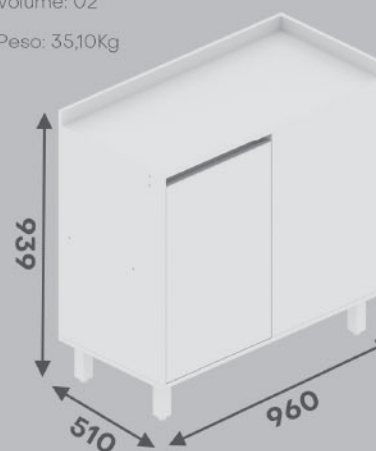

Balcão Canto

Freijó / Connect - 6472073
Freijó / Fendi - 6472016
Freijó / Grafite - 6472053
Freijó / Off White - 6472051

Dimensões:
L: 960 x A: 939 x P: 510MM

M³: 0,0722

Volume: 02

Peso: 35,10Kg