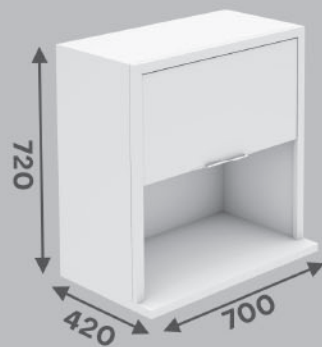

Dimensões

L: 600 X A: 924 X P: 510MM

M: 0,0628

Volume: 0,1

Peso: 32,60Kg

Aéreo 600MM

Cinamomo / Connect - 8197085
Cinamomo - 8197082
Cinamomo / Grafite - 8197084
Cinamomo / Off White - 8197087

Dimensões

L: 600 X A: 720 X P: 355MM

M : 0,0389

Volume: 01

Peso: 17,90Kg

Aéreo 700MM Micro

Cinamomo / Connect - 8192085
Cinamomo - 8192082
Cinamomo / Grafite - 8192084
Cinamomo / Off White - 8192087

Dimensões

L: 700 X A: 720 X P: 420MM

M : 0,0407

Volume: 01

Peso: 19,50Kg

Aéreo 810MM com 1 Porta

Cinamomo / Connect - 8180085
Cinamomo - 8180082
Cinamomo / Grafite - 8180084
Cinamomo / Off White - 8180087

Dimensões

L: 810 X A: 390 X P: 355MM

M: 0,0275