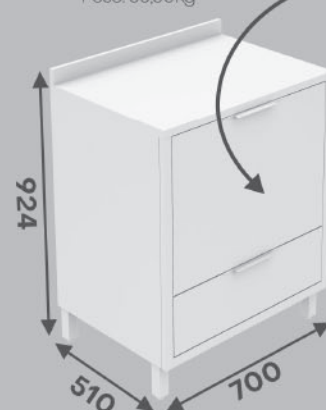

Cinamomo / Connect - 8178085
Cinamomo / Fendi - 8178086
Cinamomo / Grafite - 8178084
Cinamomo / Off White - 8178087

Dimensões

L: 700 X A: 924 X P: 510MM

M: 0,0673

Volume: 0,1

Peso: 33,60Kg