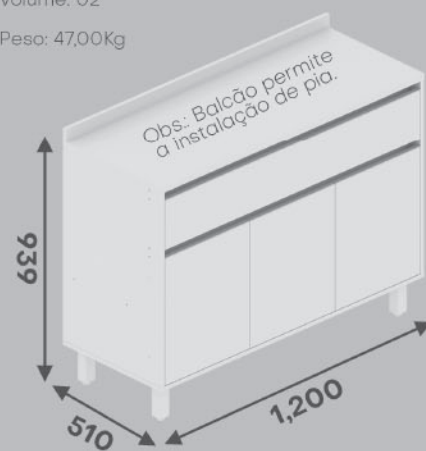

Balcão 1,200MM Tempo / Pia

Freijó / Connect - 6474073
Freijó / Fendi - 6474016
Freijó / Grafite - 6474053
Freijó / Off White - 6474051

Dimensões:
L: 1,200 x A: 939 x P: 510MM

M³: 0,0996

Volume: 02

Peso: 47,00Kg