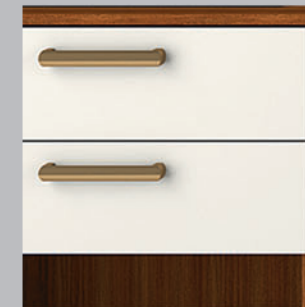

Puxadores em Poliestireno com Acabamento Gold