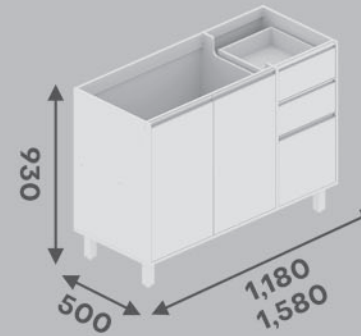

Dimensões:
 L: 1,180 x A: 930 x P: 500MM

M³: 0,0679

Volume: 01

Peso: 35,80Kg

Balcão 1,580MM

Freijó / Fendi - 8015816
 Freijó / Grafite - 8015853
 Freijó / Off White - 8015851
 Cinamomo / Connect - 8015885
 Cinamomo / Fendi - 8015886
 Cinamomo / Grafite - 8015884
 Cinamomo / Off White - 8015887

Dimensões:
 L: 1,580 x A: 930 x P: 500MM

M : 0,0784

Volume: 01

Peso: 43,70Kg

Tampo 1,180MM

Freijó - 8001850
 Cinamomo - 8001882

Dimensões:
 L: 1,180 x A: 15 x P: 505MM

M³: 0,0208