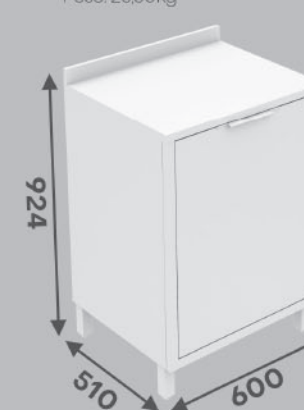

Obs.: Balcão por ser usado com e sem a porta para o forno!

Balcão 600MM Porta

Cinamomo / Connect - 8189085
Cinamomo / Fendi - 8189086
Cinamomo / Grafite - 8189084
Cinamomo / Off White - 8189087

Dimensões

L: 600 X A: 924 X P: 510MM

M: 0,0526

Volume: 0,1

Peso: 25,60Kg

Balcão 600MM Gaveta