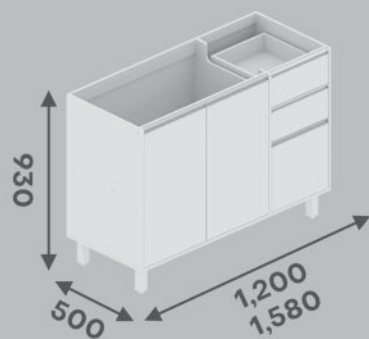

Peso: 07,40Kg

Tampo 1,580MM

Freijó - 6915850

Dimensões:
L: 1,580 x A: 15 x P: 505MM

M³: 0,0279

Volume: 01

Peso: 09,50Kg

Detalhes Internos