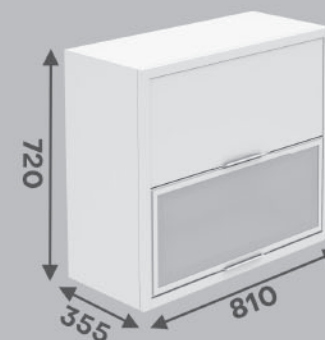

Dimensões

L: 810 X A: 720 X P: 355MM

M: 0,0435

Volume: 01

Peso: 21,90Kg

Aéreo 1,200MM (Ripado)

Cinamomo / Connect - 8166085
Cinamomo - 8166082
Cinamomo / Grafite - 8166084
Cinamomo / Off White - 8166087