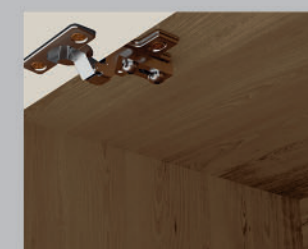

Peso: 55,90Kg

Puxadores em Poliestireno com Acabamento Gold

Pés 170MM com 10MM de Regulagem com Acabamento Champagne

Corrediça Telescópica de 300MM - 03 Estágios com Abertura Total

Dobradiça 26MM

DETALHES

Cinamomo / Connect
8160085