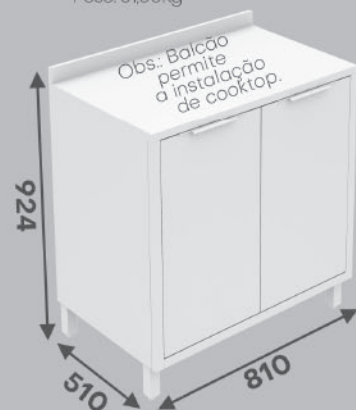

Cinamomo / Connect - 8176085
Cinamomo / Fendi - 8176086
Cinamomo / Grafite - 8176084
Cinamomo / Off White - 8176087

Dimensões

L: 810 X A: 924 X P: 510MM

M: 0,0581

Volume: 0,1

Peso: 31,30Kg

Balcão 700MM Porta / Forno