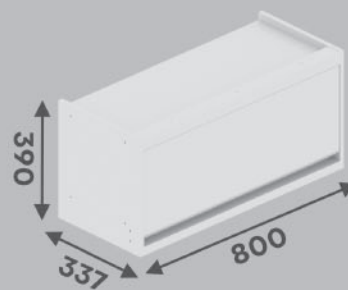

Aéreo Geladeira

Freijó / Connect - 6480073
Freijó - 6480050
Freijó / Grafite - 6480053
Freijó / Off White - 6480051

Dimensões:
L: 800 x A: 390 x P: 337MM

M³: 0,0275

Volume: 02

Peso: 13,10Kg