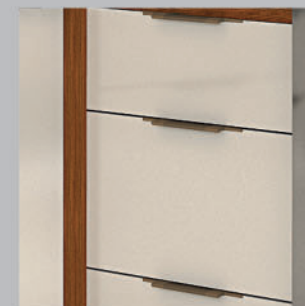

Puxadores em Alumínio com Acabamento Champanhe